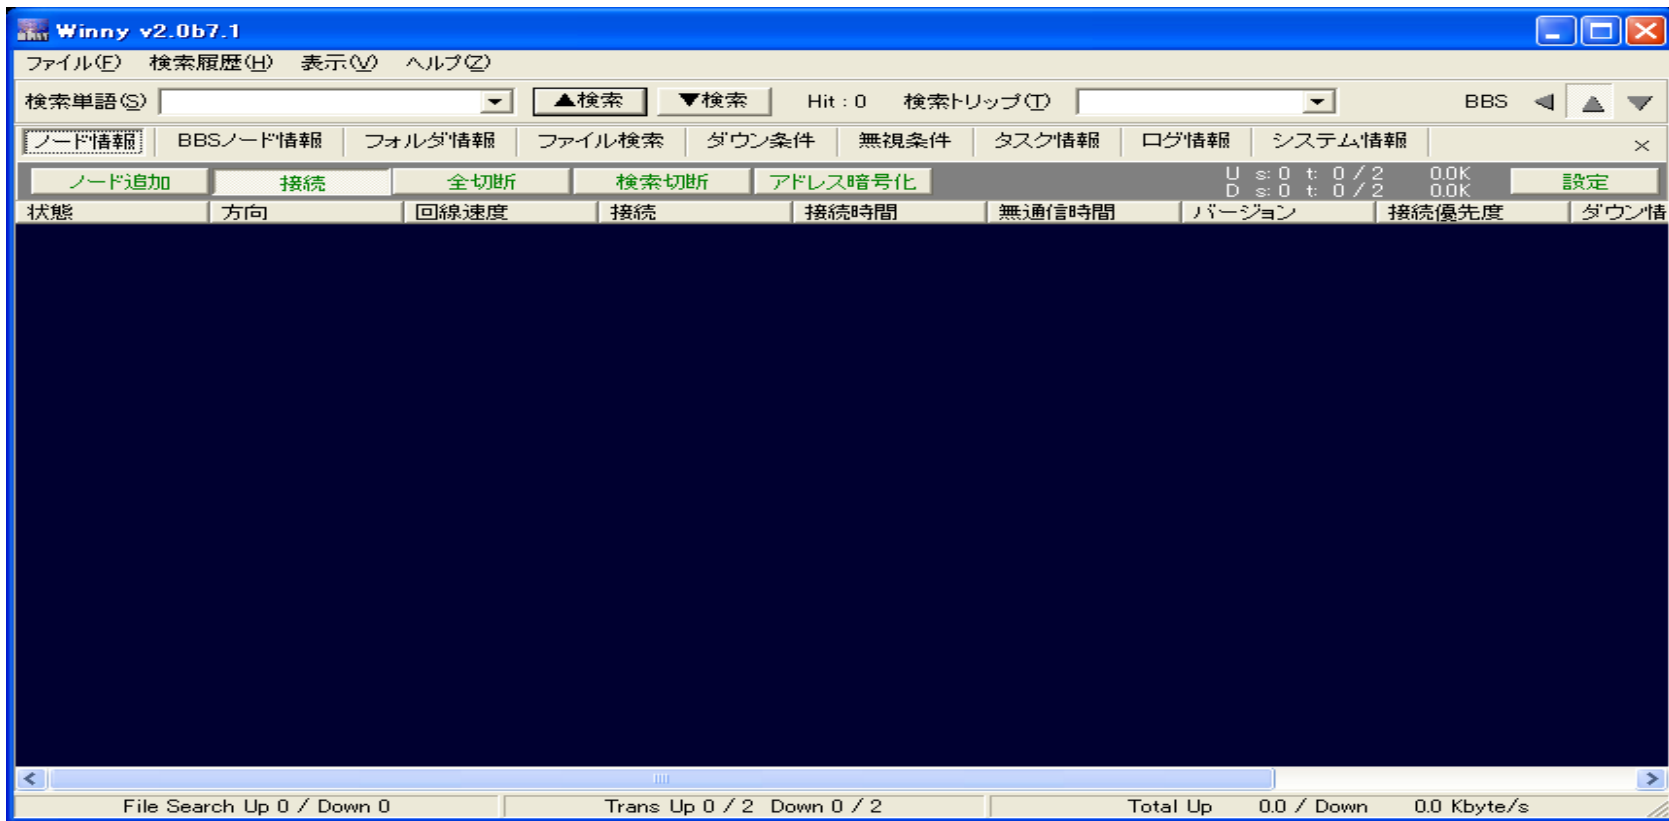

01/29-01:04:49.231983  [**] Drop Winny Download request [**] Version: b7.1
[redacted].34:8510 -> 192.168.1.201:1157
Search Key1: アプリ
Search Key2: 映画
Search Key3: xbox
```

Winny 検知システム

Winny検知システム

Winnyブロック機構

One Point Wall Winny

One Point Wall Winnyを通過させた場合のWinny画面2

One Point Wall Winnyを通過させた場合のWinny画面3

The screenshot shows the Winny v2.0b7.1 interface. The main window displays search results for keywords: DVD, anime, and iso. The status bar at the bottom shows search progress: File Search Up 0 / Down 0, Trans Up 0 / 2 Down 0 / 2, and Total Up 0.0 / Down 0.0 Kbyte/s.

キーワード(ハッシュ)	トリップ	サイズ制限(MB)	ヒット数	ファイル名	カウント	進行状況
*DVD		0 - 0	0			キー探索
*アニメ		0 - 0	0			キー探索
*iso		0 - 0	0			キー探索

One Point Wall Winnyを通過させた場合のWinny画面4

The screenshot shows the Winny v2.0b7.1 application window. The title bar reads "Winny v2.0b7.1". The menu bar includes "ファイル(F)", "検索履歴(H)", "表示(V)", and "ヘルプ(O)". The search bar contains "検索単語(S)" and "検索" buttons. The status bar shows "Hit: 0" and "検索トリップ(T)". The "システム情報" (System Information) tab is active, displaying a table of system parameters.