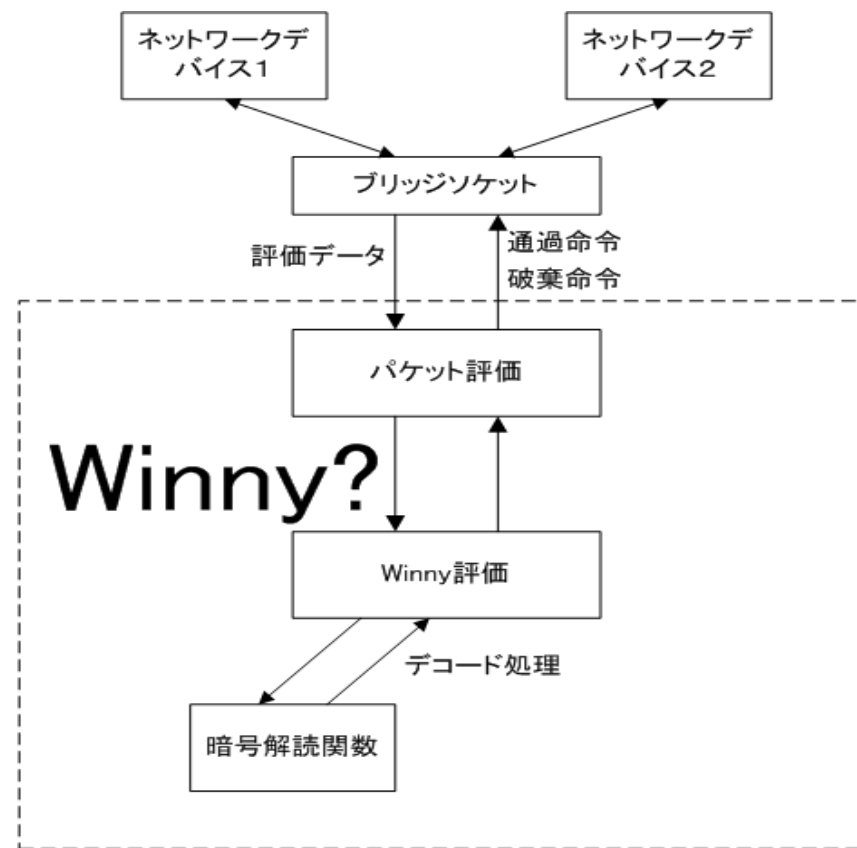

01/29-01:04:47.577813  [**] Drop Winny Download request [**] Version: b7.1
[redacted]:31797 -> 192.168.1.201:1156
Search Key1: スターオーシャン

01/29-01:04:49.188202  [**] Drop Winny Download request [**] Version: b6.6
192.168.1.201:1157 -> [redacted].34:8510
Search Key1:

01/29-01:04:49.231983  [**] Drop Winny Download request [**] Version: b7.1
[redacted].34:8510 -> 192.168.1.201:1157
Search Key1: アプリ
Search Key2: 映画
Search Key3: xbox
```

Winny 検知システム

Winny検知システム

Winnyブロック機構

One Point Wall Winny

One Point Wall Winnyを通過させた場合のWinny画面2

One Point Wall Winnyを通過させた場合のWinny画面3

The screenshot shows the Winny v2.0b7.1 interface. The main window displays search results for keywords: DVD, anime, and iso. The status bar at the bottom shows search progress: File Search Up 0 / Down 0, Trans Up 0 / 2 Down 0 / 2, and Total Up 0.0 / Down 0.0 Kbyte/s.

キーワード(ハッシュ)	トリップ	サイズ制限(MB)	ヒット数	ファイル名	カウント	進行状況
*DVD		0 - 0	0			キー探索
*アニメ		0 - 0	0			キー探索
*iso		0 - 0	0			キー探索

One Point Wall Winnyを通過させた場合のWinny画面4

The screenshot shows the Winny v2.0b7.1 application window. The title bar reads "Winny v2.0b7.1". The menu bar includes "ファイル(F)", "検索履歴(H)", "表示(V)", and "ヘルプ(O)". The search bar contains "検索単語(S)" and "検索" buttons. The status bar shows "Hit: 0" and "検索トリップ(T)". The "システム情報" (System Information) tab is active, displaying a table of system parameters.